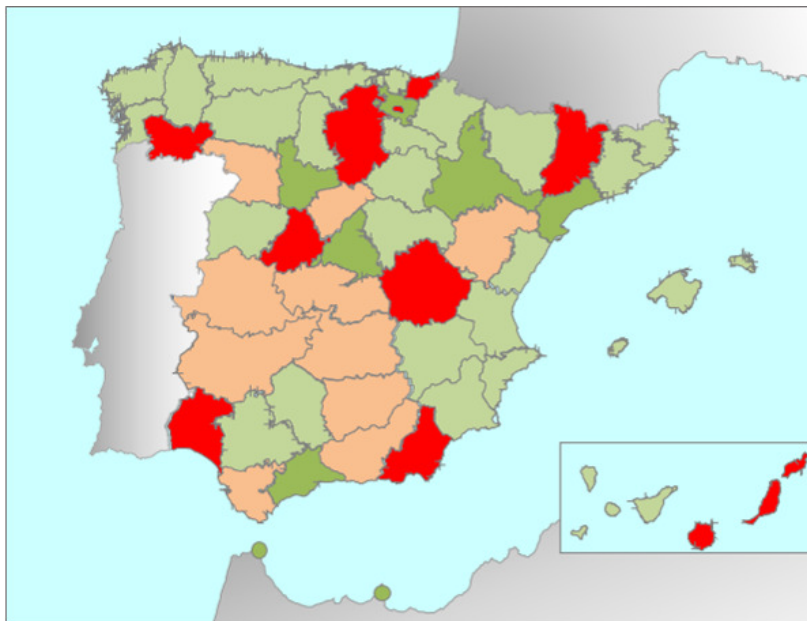

AYUNTAMIENTOS QUE PUBLICAN SUS CONVOCATORIAS EN LA BDNS (EN TÉRMINOS DE POBLACIÓN)

- Más del 75% de la población
- Entre el 50-75% de la población
- Entre el 25-50% de la población
- Menos de 25% de la población

Concesiones

En el SNPS aparecen publicadas **1,5 millones de concesiones**; en este aspecto aún deberá mejorarse significativamente, a medida que las Administraciones concedentes vayan poniendo en funcionamiento los sistemas necesarios para la transferencia masiva de datos.

Ayudas de Estado

Desde 1 de julio de 2016 el SNPS también opera como el sitio web exhaustivo en el que se publican las ayudas de estado en cumplimiento de la normativa comunitaria (fundamentalmente Rgtos. (UE) 651/2014 y 702/2014). Al cierre del ejercicio ya aparecían publicadas **72 ayudas**, otorgadas por el sector público estatal, varias comunidades autónomas y una Diputación provincial.

Consultas

Desde su despliegue, **el SNPS ha recibido más de 850.000 visitas**, sirviendo más de 2,5 millones de páginas.

El Sistema Nacional de Publicidad de Subvenciones ofrece a los consultantes un servicio de suscripción de alertas, que informa al interesado sobre el registro de convocatorias de subvenciones que pueden ser de su interés en virtud de los criterios de selección definidos por él mismo. El número de **suscripciones al servicio de alertas asciende a 5.490 suscriptores, con 9.640 alertas activas**.

Los grandes referenciadores de visitas son el Ministerio de Educación, Cultura y Deporte, el Instituto de la Juventud, el Ministerio de Economía y Competitividad, el BOE y la Comunidad de Madrid.